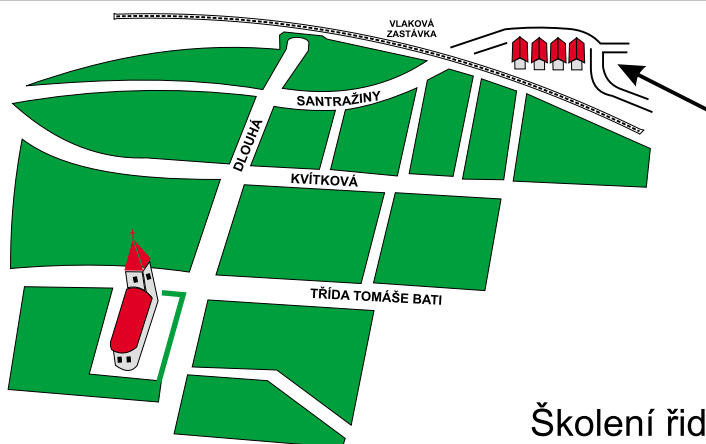

Seznam přihlášených (MMČR) - List of Entries (A8)

Čís. No	Soutěžící Entrant	Jezdec / Spolujezdec Driver / Co Driver	Licence	Vozidlo Vehicle	Skup. / Třída Group / Class	FIA priorita FIA Seeding
501	STYLLEX TUNING PROSPORT	Roman KRESTA Jan TOMÁNEK	CZ CZ	Ford Focus WRC	A 8	B
502	EURO OIL TEAM	Václav PECH Petr UHEL	CZ CZ	Ford Focus WRC	A 8	B
503	OMV RALLY TEAM	Štěpán VOJTĚCH Michal ERNST	CZ CZ	Peugeot 206 WRC	A 8	B
504	ŠKODA MATADOR TEAM	Jan KOPECKÝ Filip SCHOVÁNEK	CZ CZ	Škoda Fabia WRC	A 8	
505	JIPOCAR RACING	Martin PROKOP Petr NOVÁK	CZ CZ	Škoda Octavia WRC	A 8	
506	SEAT SPORT CZECH	Emil TRINER Miloš HŮLKA	CZ CZ	Seat Cordoba WRC	A 8	
507	OMV RALLY TEAM	Tomáš VOJTĚCH Štěpán PALIVEC	CZ CZ	Peugeot 206 WRC	A 8	
508	PROFIKO RALLY TEAM	Karel TRNĚNÝ Václav PRITZL	CZ CZ	Škoda Octavia WRC	A 8	
509	CHVOJKOVÁ HANA	Milan CHVOJKA Zuzana CHVOJKOVÁ	CZ CZ	Ford Escort Cosworth	A 8	
510	MONTE PACOV MOTORSPORT v AČR	Javoš JAVA Mišele ŠKOPÝNO	CZ CZ	Subaru Impreza WRX	A 8	
511	MONTE PACOV MOTORSPORT v AČR	Pavel MUSIL Jakub DENK	CZ CZ	Ford Escort Cosworth	A 8	

AUTOŠKOLA

Hornomlýnská 3715, 760 01 Zlín

Rallye ZLÍN

spol. s r.o.

Rozsah výuky a výcviku:

- **AM** malý motocykl
- **A-1** motocykl do 125 cm³
- **A** motocykl "velký"
- **B** osobní automobil
- **B+E** auto + přívěs nad 750 kg
- **C** nákladní automobil

Školení řidičů z povolání a referentských vozidel

Mobil: 606 861 496, Tel. 577 432 004, Fax: 577 210 907